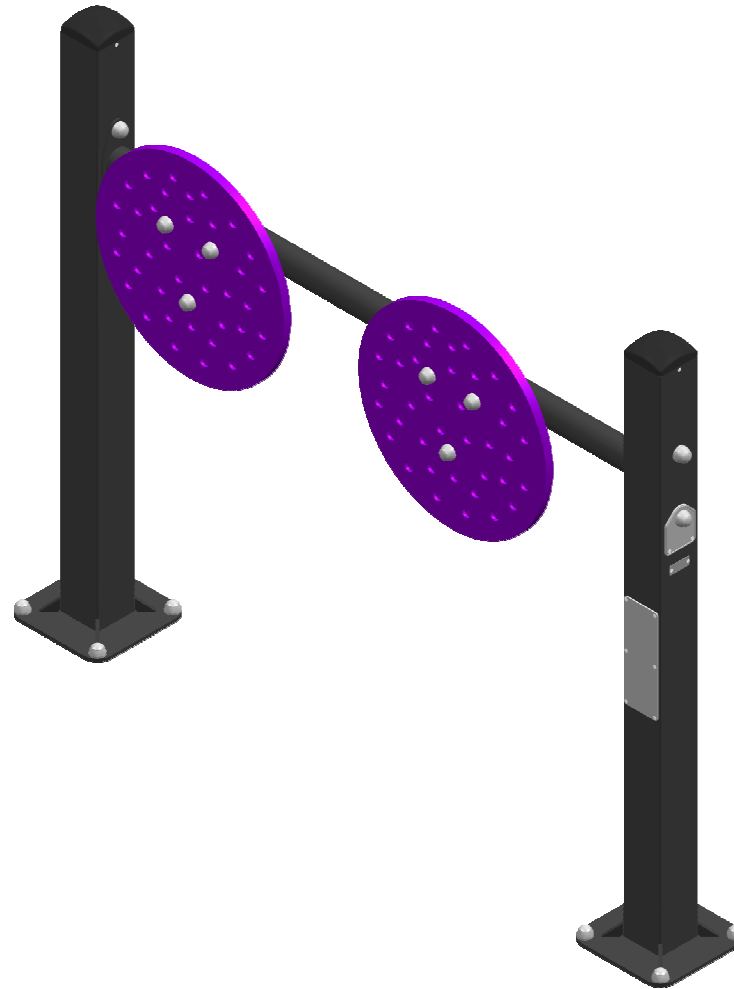

TAI CHI
Tai chi
Tai chi

JSA029

1 / 3

007-29-0006153-4

Fabricado por / Made by / Fabriqué par GALOPÍN PLAYGROUNDS, S.L.

GALOPÍN PLAYGROUNDS, S.L. se reserva el derecho de modificar sin previo aviso la información contenida en este documento.

TAI CHI

Tai chi

Tai chi

JSA029

2 / 3

007-29-0006153-4

- 1.-Poste/post/poteaux
- 2.-Superficie de juego/área covered by equipment/aire de jeux.
- 3.-Parte superior de los cimientos/cement postfor anchorage/cote superior de betonage
- 4.-Marca de la línea de suelo/ground level mark/marque de la ligne du sol

Tomar con hormigón
Foundation concret
Bétonner

SB

SUELO BLANDO --> BASADO EN EL ENTERRAMIENTO DE LOS POSTES
SOFT GROUND POST TYPE --> THE END OF THE POST IS BURIED INTO THE SOFT GROUND
SOL MOU POTEAU --> (SOL DE SABLE, GAZON...) ENTERREMENT DU POTEAU DANS LE SOL

SD

SUELO DURO --> SUJECIÓN DE LOS POSTES MEDIANTE TORNILLOS DE EXPANSIÓN
TOUGH GROUND ANGLE TYPE --> THE END OF THE POST IS FIXED TO A METAL ANGLE
SOL DURE PLAQUE --> (SOL DE BÉTON RÉÉSISTANT ET ÉPAIS) FIXATION DU POTEAU AU SOL