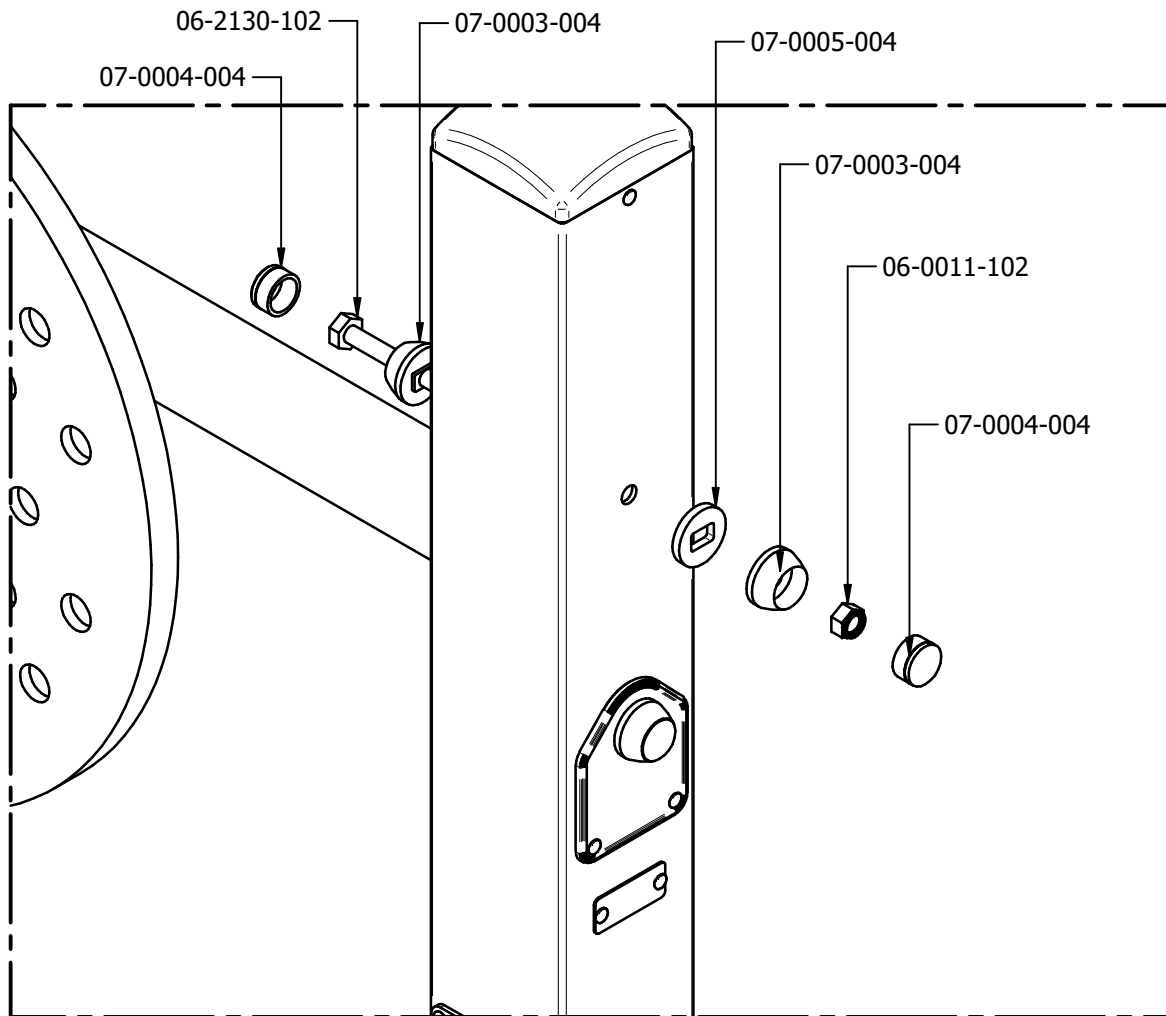

TAI CHI Tai chi Tai chi

JSA029

3 / 3

007-29-0006153-4

GALOPÍN PLAYGROUNDS, S.L. se reserva el derecho de modificar sin previo aviso la información contenida en este documento.

GALOPÍN PLAYGROUNDS, S.L. reserves the right to change the information contained in this document without prior notice.

GALOPÍN PLAYGROUNDS, S.L. se réserve le droit de modifier ses produits sans préavis les informations contenues dans le présent document.